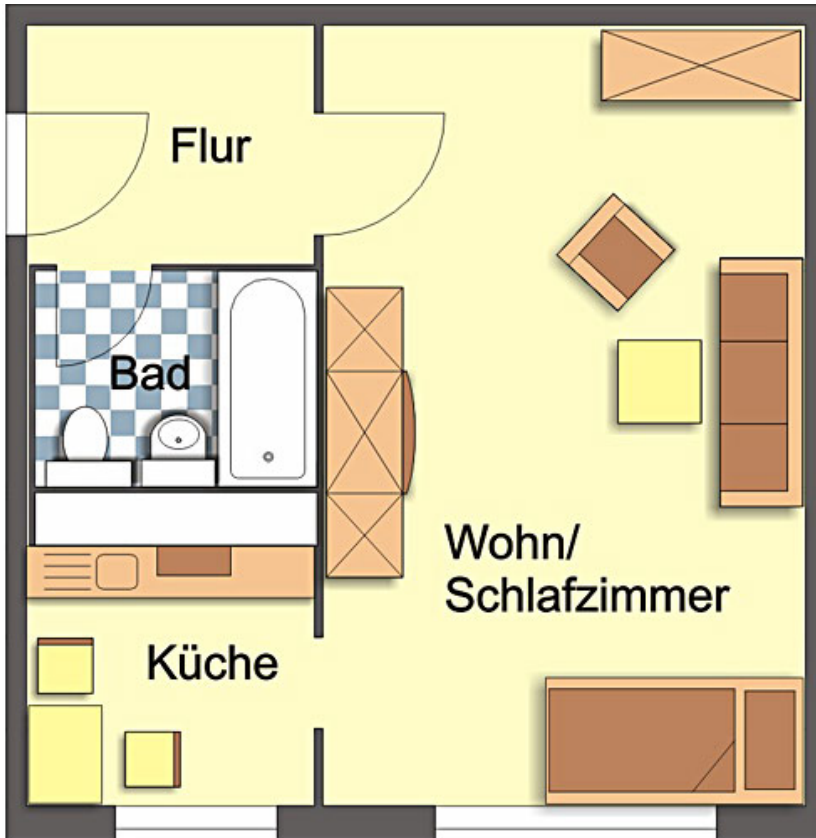

Exposé

Wohnung, 1 Zimmer, Gera, Zeulsdorfer Straße 61

Objekt-Nr.: 027.0075.33

(bitte stets angeben)

-  Küche mit Fenster
-  Bad mit Wanne
-  Aufzug
-  Stellplatz/Garage möglich
-  Reinigung durch Fachfirma
-  Highspeed-Internet verfügbar

Objektart:	Wohnung
PLZ / Ort:	07549 Gera
Stadtteil:	Gera Lusan
Straße:	Zeulsdorfer Straße
Hausnummer:	61
Etage:	3
Wohnfläche:	32,87 m ²
Zimmer:	1
Lage im Haus:	33
Energieverbrauch:	92 kWh/(m ² a) entsprechend Gebäudeenergiepass
Art des Energieausweises:	Verbrauchsausweis
Baujahr:	1975
Energieträger d. Hzg.:	Fernwärme