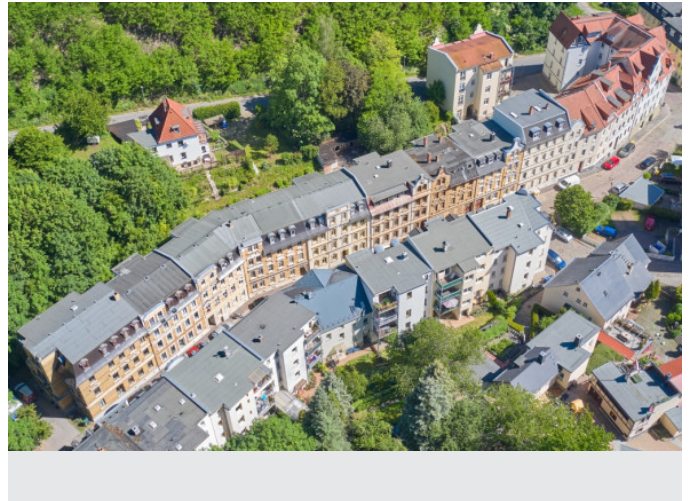

Weitere Angebote auf unserer Website

www.die-aufbau.de

Exposé

Wohnung, 4 Zimmer - Fuchsklamm 18, 07548 Gera Untermhaus

Ausstattung der Wohnung

Diese Wohnung ist saniert:

- neue IT weiß
- Designbelag in Holzoptik
- Küche mit Fenster und Fliesenspiegel
- hell gefliestes Bad mit Badewanne

Objektbeschreibung

Das Mehrfamilienwohnhaus aus der Gründerzeit befindet sich in einer ruhigen Sackgasse. Seine hübsche Klinkerfassade verleiht diesem Haus einen besonderen Charme.

Stadtteil Gera Untermhaus

Der Stadtteil Untermhaus liegt im Westen von Gera und grenzt an den Geraer Stadtwald. Gut erreichbar ist das Gebiet durch die Straßenbahnen und den Haupt- und Busbahnhof, der sich ebenfalls in der Nähe befindet.

Vorhanden im Stadtgebiet:

- Hofwiesenpark
- Theater Gera
- Restaurants
- Hallenschwimmbad
- Elsterradweg

Exposé

Wohnung, 4 Zimmer - Fuchsklamm 18, 07548 Gera Untermhaus

Wohnzimmer

Küche

Badezimmer

Flur mit Abstellraum