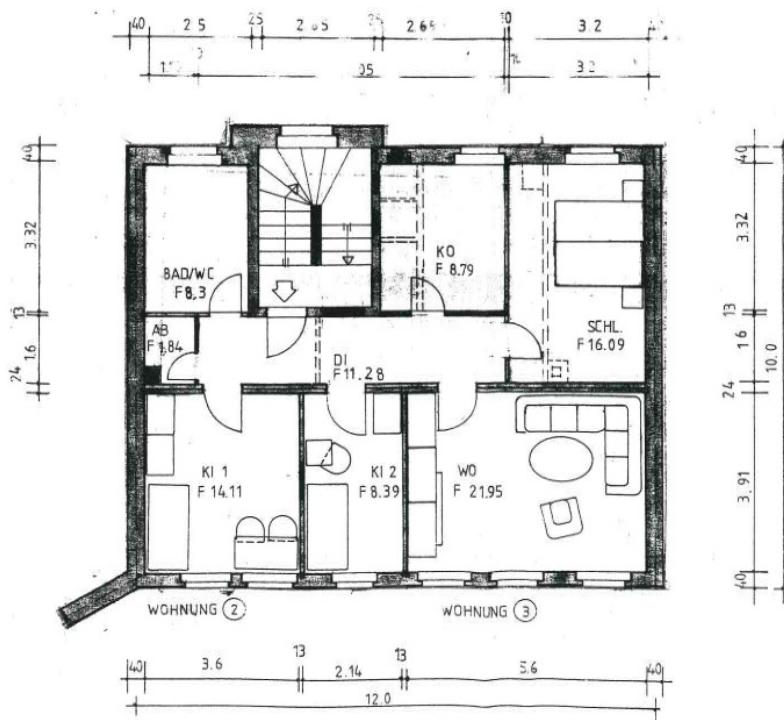

Exposé
Wohnung, 4 Zimmer - Fuchsklamm 18, 07548 Gera Untermhaus
Objekt-Nr.: 144.0002.21
 (bitte stets angeben)

Die Maße sind nur Richtwerte und vor Ort zu prüfen. Die Möblierung ist beispielhaft und dient lediglich zur besseren Orientierung.

 Küche mit Fenster

 Bad mit Fenster

 Bad mit Wanne

 Reinigung durch Fachfirma

 Highspeed-Internet verfügbar

Etage:	2
Wohnfläche:	90,26 m ²
Zimmer:	4
Grundnutzungsgebühr:	440,47 Euro/Monat
Heizkosten / Warmwasser:	130,88 Euro/Monat
kalte Betriebskosten:	103,80 Euro/Monat
Nutzungsgebühr gesamt:	675,15 Euro/Monat

Weitere Angebote auf unserer Website

www.die-aufbau.de

Exposé

Wohnung, 4 Zimmer - Fuchsklamm 18, 07548 Gera Untermhaus

Ausstattung der Wohnung

Diese Wohnung ist saniert:

- neue IT weiß
- Designbelag in Holzoptik
- Küche mit Fenster und Fliesenspiegel
- hell gefliestes Bad mit Badewanne