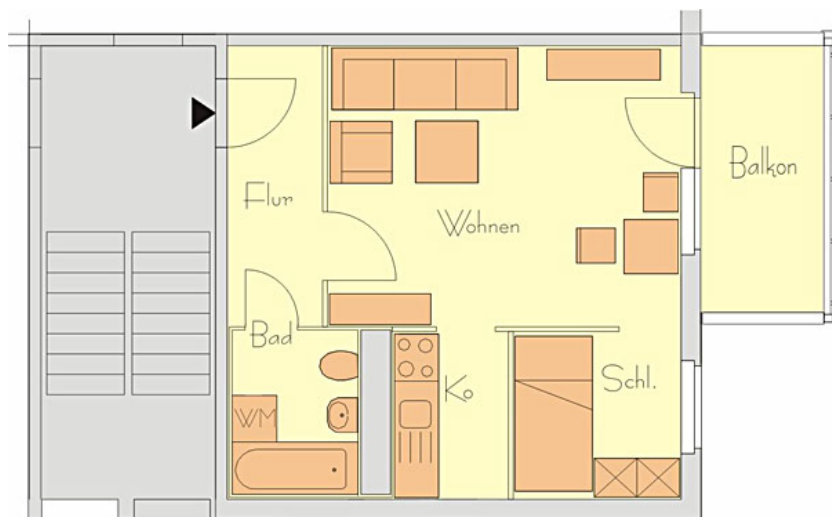

Exposé
Wohnung, 1 Zimmer, Gera, Wartburgstraße 17
Objekt-Nr.: 082.0042.63

(bitte stets angeben)

-  Bad mit Wanne
-  Reinigung durch Fachfirma
-  Balkon / Terrasse
-  Highspeed-Internet verfügbar
-  Aufzug
-  Stellplatz/Garage möglich

Objektart:	Wohnung
PLZ / Ort:	07552 Gera
Stadtteil:	Gera Bieblach-Ost
Straße:	Wartburgstraße
Hausnummer:	17
Etage:	6
Wohnfläche:	34,48 m ²
Zimmer:	1
Lage im Haus:	63
Energieverbrauch:	60 kWh/(m ² a) entsprechend Gebäudeenergiepass
Art des Energieausweises:	Verbrauchsausweis
Baujahr:	1988
Energieträger d. Hzg.:	Fernwärme